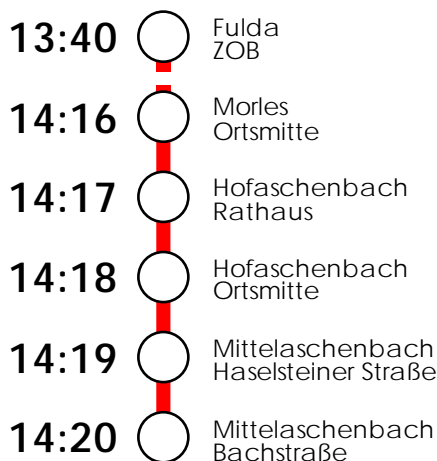

Der Fahrtwunsch wird durch die Wahl einer Telefonnummer maximal eine Woche im Voraus bis spätestens 30 Minuten vor Fahrtbeginn abgegeben.

Die Rufnummer setzt sich wie folgt zusammen:

Basisnummer (0661 / 952 7040) + Wochentag der Fahrt + Nummer der gewünschten Fahrt

0661 / 952 7040 4 2201

Für eine Fahrt an einem Freitag ist zu wählen:

0661 / 952 7040 5 2201

Alle Fahrten aus Richtung Fulda:

Fahrt 2211 10:40 von Fulda über Hofbieber nach Mittelaschenbach

Bitte am Tag der Fahrt bis spätestens 10:38 bestellen.

Für eine Fahrt an einem Montag ist zu wählen:
0661 / 952 7040 1 2211

Für eine Fahrt an einem Dienstag ist zu wählen:
0661 / 952 7040 2 2211

Für eine Fahrt an einem Mittwoch ist zu wählen:
0661 / 952 7040 3 2211

Für eine Fahrt am Donnerstag ist zu wählen:
0661 / 952 7040 4 2211

Für eine Fahrt an einem Freitag ist zu wählen:
0661 / 952 7040 5 2211

Fahrt 2212 13:40 von Fulda über Hofbieber nach Mittelaschenbach

Bitte am Tag der Fahrt bis spätestens 13:38 bestellen.