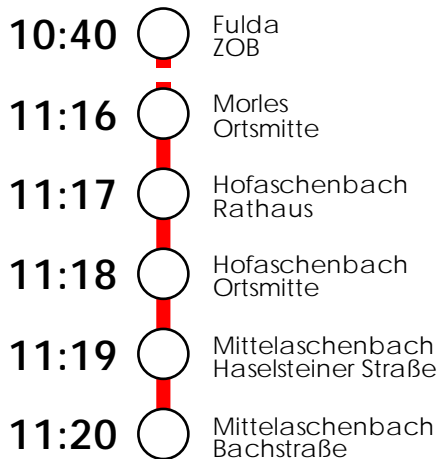

Der Fahrtwunsch wird durch die Wahl einer Telefonnummer maximal eine Woche im Voraus bis spätestens 30 Minuten vor Fahrtbeginn abgegeben.

Die Rufnummer setzt sich wie folgt zusammen:

Basisnummer (0661 / 952 7040) + Wochentag der Fahrt + Nummer der gewünschten Fahrt

0661 / 952 7040 4 2201

Für eine Fahrt an einem Freitag ist zu wählen:

0661 / 952 7040 5 2201

Alle Fahrten aus Richtung Fulda:

Fahrt 2211 10:40 von Fulda über Hofbieber nach Mittelaschenbach

Bitte am Tag der Fahrt bis spätestens 10:38 bestellen.